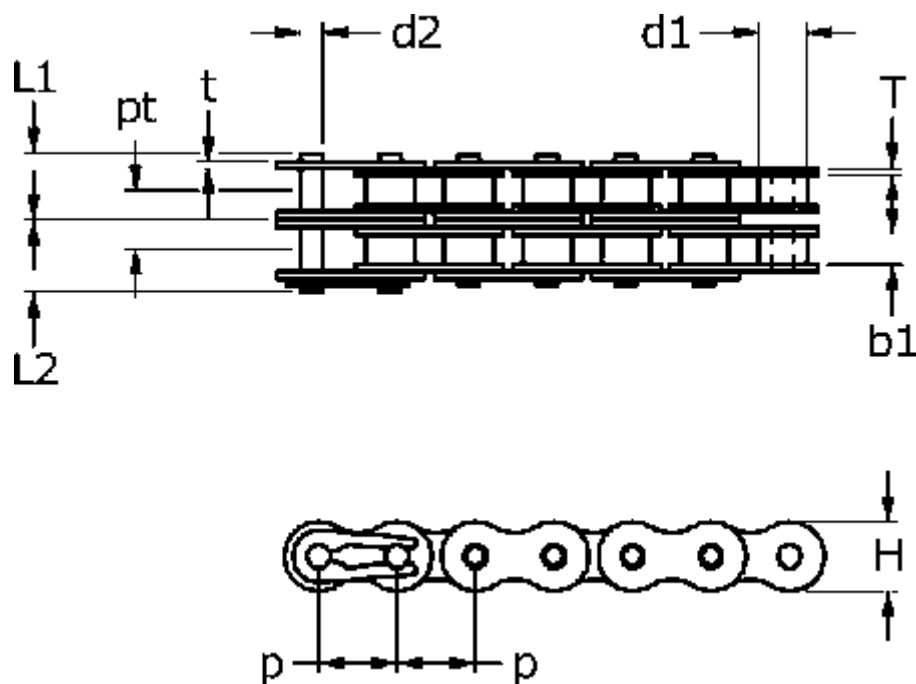

Data Sheet

Article number: 61370235102000
Description: Tsubaki 10 B-2 Duplex rollerchain
Neptune.
Note: 10 B-2

Measures

b1	= 9.65	pt = 16.59
Breaking power	= 44,5kN	T = 1.5
d1	= 10.16	t = 1.5
d2	= 5.08	
H	= 14.7	
L1	= 17.85	
L2	= 19.55	
P	= 15.875	